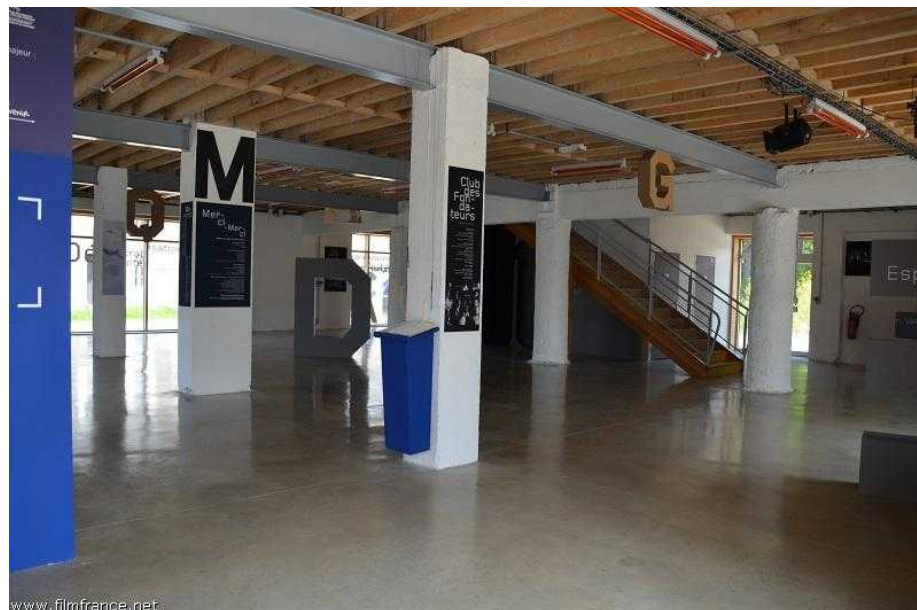

La cour à l'arrière - © ATB / © F. Sabatier

www.filmfrance.net