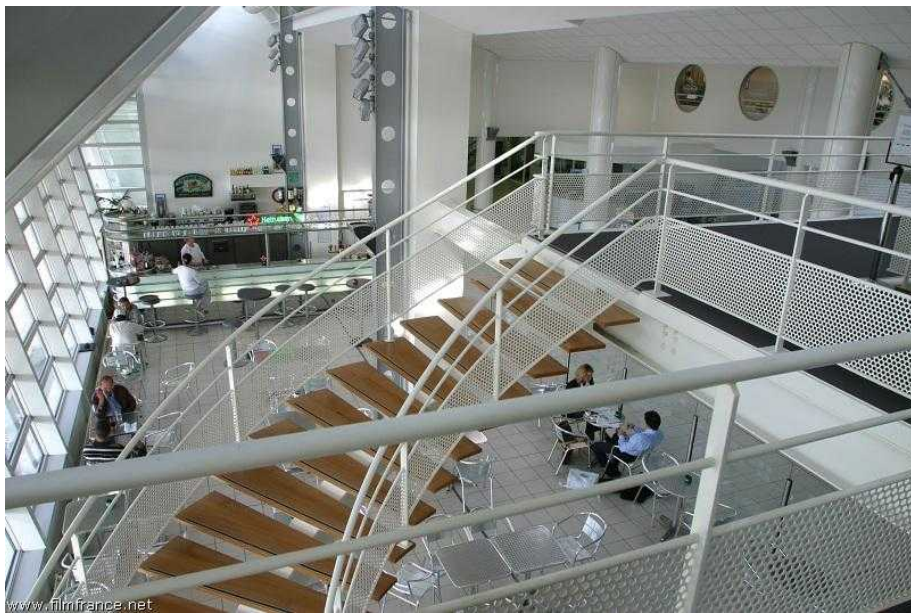

**Infos Nuisances** : sonores liées à l'activité aérienne

**Descriptif intérieur** : Rez de chaussée: une salle d'arrivée nationale de 270 m<sup>2</sup>, une salle d'arrivée internationale de 290 m<sup>2</sup>, un hall d'arrivée et espace panoramique de 1075 m<sup>2</sup>, un hall de départ de 1600 m<sup>2</sup>, un comptoir vente billetterie de 22 m de long, un comptoir vente loueurs de 20 m de long, une boutique presse de 50 m<sup>2</sup> et une cafétéria de 80 m<sup>2</sup>. Au 1er étage: une mezzanine sur hall d'arrivée de 200 m<sup>2</sup>, un espace centre d'affaires de 600 m<sup>2</sup> dont une salle de 90 m<sup>2</sup>, deux salles de 50 m<sup>2</sup>, une salle de 35 m<sup>2</sup>, deux bureaux, un espace multi-services de 60 m<sup>2</sup>, des bureaux avec vue sur les pistes, des espaces de circulation de 500 m<sup>2</sup> et un restaurant avec vue sur les pistes de 220 m<sup>2</sup>.

**Descriptif extérieur** : 3 parkings (véhicules) extérieurs (P1 de 165 places, P2 de 70 places et P3 de 690 places. Il existe une ancienne tour de contrôle non occupée: au rez de chaussée, des espaces bureaux de 310 m<sup>2</sup>. Au niveau 1, 2 et 3: des espaces bureaux de 180 m<sup>2</sup> à 230 m<sup>2</sup>. Enfin au niveau 4, la vigie de 40 m<sup>2</sup>.

**Statut** : Public

**Etat** : Bon état général

Vue d'ensemble - © ATB / © C. Crié

Vue du ciel - © ATB / © Aéroport Rennes

Postes d'embarquement - © ATB / © Aéroport Rennes

Loueurs - © ATB / © Aéroport Rennes