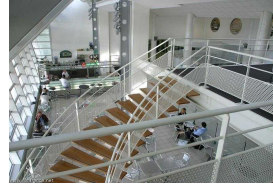

Accueil des tournages en Bretagne

CRTB

1, rue Raoul Ponchon - CS 46 938

35 069 Rennes Cedex

Tel : 02 99 28 44 60

Fax :

Email : tournages@tournagesbretagne.com

Site : www.tournagesbretagne.com

Région : Bretagne

Département : Ille et Vilaine

Décor ° : 62945

(mise à jour : 07/04/2014)

Types de décors : AEROPORT, AERODROME

Localisation : Ville

Infos Accès : Facile

Infos Parking : 3 parkings aux abords de l'aérogare

Infos Nuisances : sonores liées à l'activité aérienne

Descriptif intérieur : Rez de chaussée: une salle d'arrivée nationale de 270 m², une salle d'arrivée internationale de 290 m², un hall d'arrivée et espace panoramique de 1075 m², un hall de départ de 1600 m², un comptoir vente billetterie de 22 m de long, un comptoir vente loueurs de 20 m de long, une boutique presse de 50 m² et une cafétéria de 80 m². Au 1er étage: une mezzanine sur hall d'arrivée de 200 m², un espace centre d'affaires de 600 m² dont une salle de 90 m², deux salles de 50 m², une salle de 35 m², deux bureaux, un espace multi-services de 60 m², des bureaux avec vue sur les pistes, des espaces de circulation de 500 m² et un restaurant avec vue sur les pistes de 220 m².

Descriptif extérieur : 3 parkings (véhicules) extérieurs (P1 de 165 places, P2 de 70 places et P3 de 690 places. Il existe une ancienne tour de contrôle non occupée: au rez de chaussée, des espaces bureaux de 310 m². Au niveau 1, 2 et 3: des espaces bureaux de 180 m² à 230 m². Enfin au niveau 4, la vigie de 40 m².

Statut : Public

Etat : Bon état général