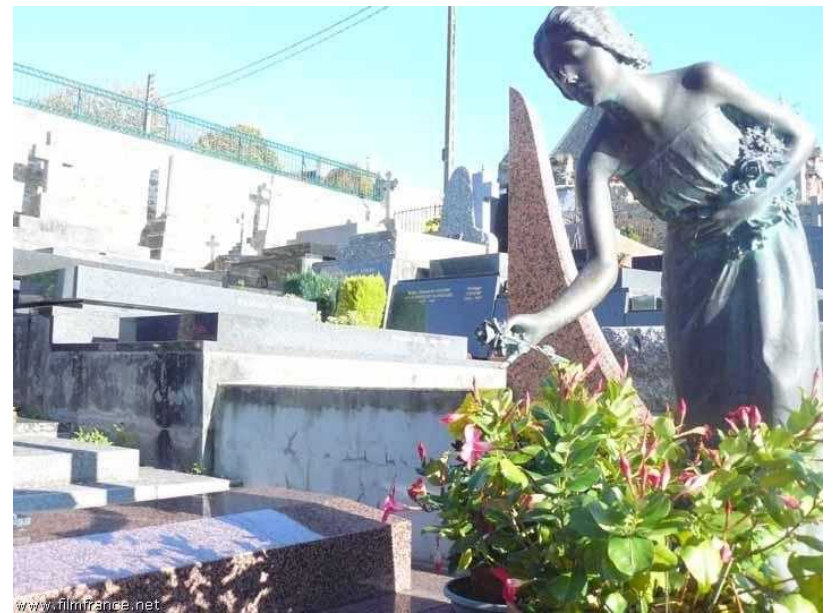

Infos Nuisances : Barrage de la Rance très passant et sonore à proximité.

Descriptif intérieur : Petit cimetière en bord de Rance avec vue sur la mer au nord-ouest, bordé d'un mur d'enceinte en pierre. Également une vue sur Dinard. Le barrage de la Rance, proche de ce lieu, accueille chaque jour un trafic routier important donc des nuisances sonores peuvent être gênantes.

Vue du bas - © ATB / © FL

Grille d'entrée - © ATB / © FL

Vue du haut - © ATB / © FL

Escalier - © ATB / © FL

Tombes et statut - © ATB / © FL

Tombes - © ATB / © FL

Vue arrière du cimetière - © ATB / © FL

Vue intégrale du cimetière - © ATB / © FL